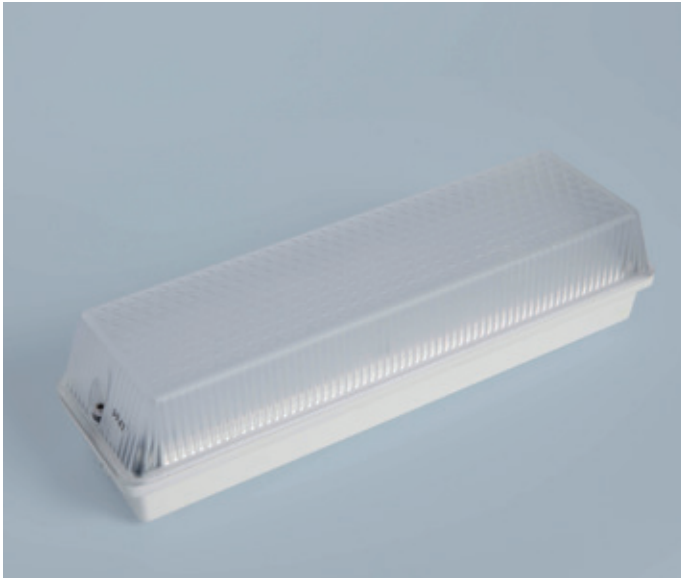

Interesse?

Wilt u ook af van die torenhoge energierekeningen? We komen graag langs met de demokoffer om u onze LED verlichting te laten ervaren. Bel gerust om een afspraak te maken.

Het harde bewijs

Omdat het voor klanten vaak lastig is om zich voor te stellen hoe onze oplossingen in de praktijk werken, hebben we speciale demokoffers met een proefopstelling. Daarmee kunnen we laten zien hoe de armaturen van Pre-Lite er uitzien, hoeveel licht ze geven in de verschillende standen en wat de lichtkwaliteit is. U ziet met eigen ogen hoe eenvoudig we de verlichting met de afstandsbediening kunnen instellen en wat de impact van de dag- en nachtstand en/of de dimmer op het stroomverbruik heeft.

Pre-Lite levert een breed assortiment hoogwaardige LED armaturen tegen de scherpste prijs in Nederland

LED slagvaste waterdichte armaturen IJssel

Nieuw design innovatieve LED verlichting, voorzien van diverse functionaliteiten, sensoren, noodbatterij en instelmogelijkheden via een afstandsbediening. Meer comfort en veiligheid, hogere energiebesparing.

LED noodverlichtingsarmatuur Dommel

Flexibel, betrouwbaar en uiterst zuinig.
Deze topkwaliteit LED noodverlichting voldoet aan alle Europese wet- en regelgeving. Dankzij kantelbaar ophangstelsel te bevestigen aan muur- of plafond. Voorzien van uitgebreide automatische en handmatige testfaciliteiten.