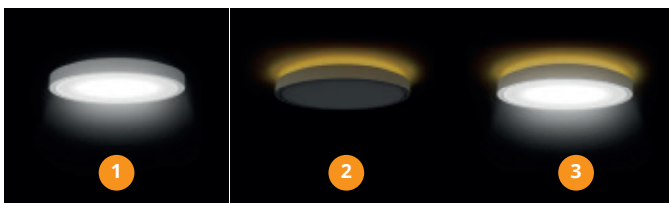

PRE-LITE ©

LED plafondverlichting **Madrid**

- ✓ Timer en geheugenfunctie
- ✓ App-besturing
- ✓ Dimbaar met meerdere kleuropties

- OFF **Eerste keer**
 ON 'downlight' aan
- OFF **Tweede keer**
 ON achtergrondverlichting aan
- OFF **Derde keer**
 ON gaan beide lampen aan

Vier kleuren achtergrondverlichting zijn optioneel

Downlight CCT: 3000 ~ 6500k Dimbaar

Achtergrondverlichting: Dimbaar in meerdere kleuren

Timer en geheugenfunctie
Stel uw lamp vooraf in op in/uit schakeltijd
Word wakker met je favoriete kleur

Spraakbesturing

Geniet van handsfree-ervaring met Google Assistant of Amazon Alexa

App-besturing

App kan elk licht afzonderlijk regelen, maar ook per groep.

Technische specificaties

- Materiaal: Frosted PC;
- Downlight CCT: 3000, 4000 of 6500k;
- Kleur van achtergrondverlichting: Luchtblauw / Goud/ Roze / Ijsblauw;
- Efficiëntie: 130 lm/W;
- Vermogen: 100 to 240 V AC,50/60 Hz;
- Werktemperatuur: -25°C to 40°C;
- Levensduur: meer dan 20.000 uur.