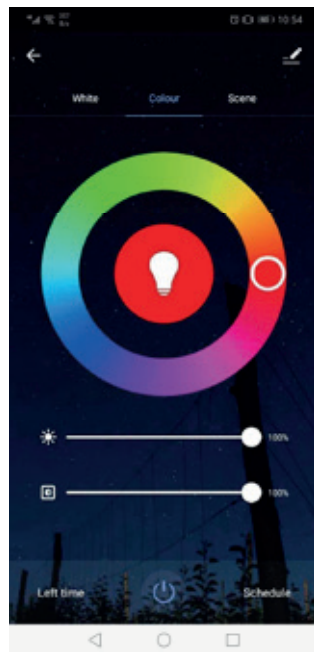

PRE-LITE ©

LED plafondverlichting **Madrid**

- ✓ Timer en geheugenfunctie
- ✓ App-besturing
- ✓ Dimbaar met meerdere kleuropties

- OFF **Eerste keer**
 ON 'downlight' aan
- OFF **Tweede keer**
 ON achtergrondverlichting aan
- OFF **Derde keer**
 ON gaan beide lampen aan

Vier kleuren achtergrondverlichting zijn optioneel

Downlight CCT: 3000 ~ 6500k Dimbaar

Achtergrondverlichting: Dimbaar in meerdere kleuren

Timer en geheugenfunctie
Stel uw lamp vooraf in op in/uit schakeltijd
Word wakker met je favoriete kleur

Spraakbesturing

Geniet van handsfree-ervaring met Google Assistant of Amazon Alexa

App-besturing

App kan elk licht afzonderlijk regelen, maar ook per groep.

Technische specificaties

- Materiaal: Frosted PC;
- Downlight CCT: 3000, 4000 of 6500k;
- Kleur van achtergrondverlichting: Luchtblauw / Goud/ Roze / Ijsblauw;
- Efficiëntie: 130 lm/W;
- Vermogen: 100 to 240 V AC,50/60 Hz;
- Werktemperatuur: -25°C to 40°C;
- Levensduur: meer dan 20.000 uur.