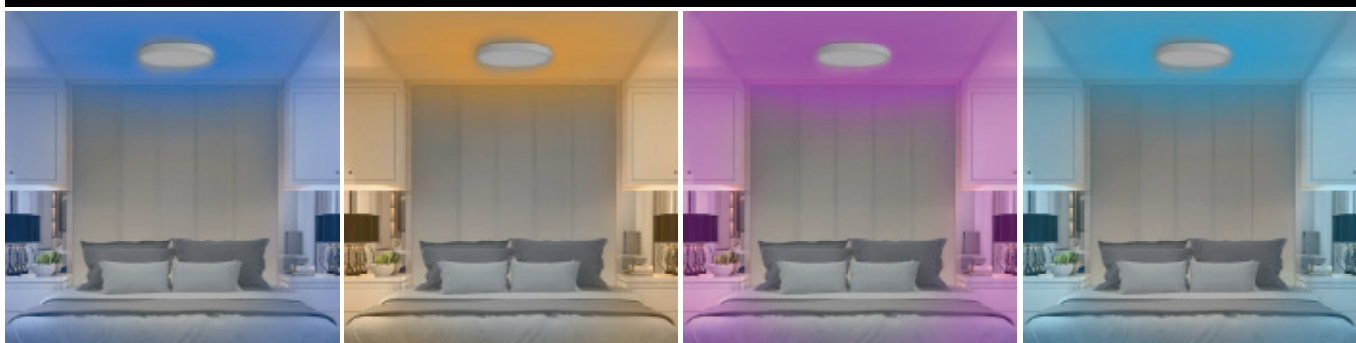

Vier kleuren achtergrondverlichting zijn optioneel