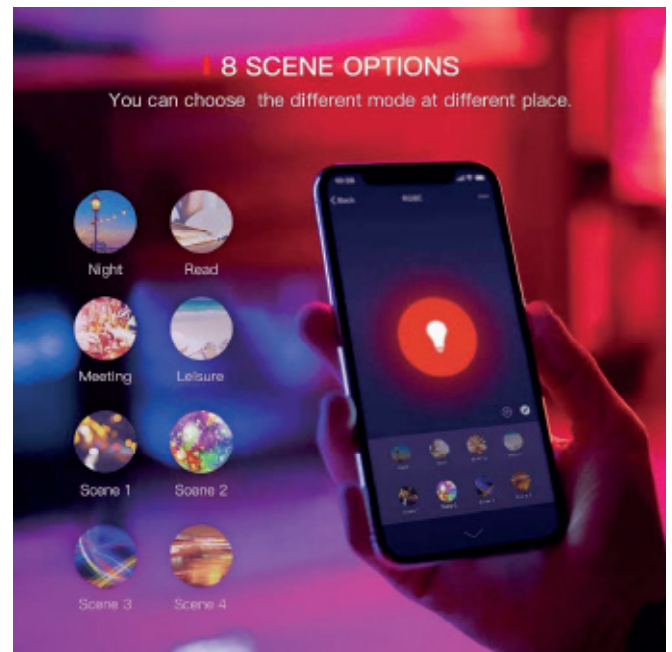

PRE-LITE ©

LED plafondverlichting **Madrid**

- ✓ Timer en geheugenfunctie
- ✓ App-besturing
- ✓ Dimbaar met meerdere kleuropties

- OFF **Eerste keer**
 ON 'downlight' aan
- OFF **Tweede keer**
 ON achtergrondverlichting aan
- OFF **Derde keer**
 ON gaan beide lampen aan

Vier kleuren achtergrondverlichting zijn optioneel

Downlight CCT: 3000 ~ 6500k Dimbaar

Achtergrondverlichting: Dimbaar in meerdere kleuren

Timer en geheugenfunctie
Stel uw lamp vooraf in op in/uit schakeltijd
Word wakker met je favoriete kleur

Spraakbesturing

Geniet van handsfree-ervaring met Google Assistant of Amazon Alexa

App-besturing

App kan elk licht afzonderlijk regelen, maar ook per groep.

Technische specificaties

- Materiaal: Frosted PC;
- Downlight CCT: 3000, 4000 of 6500k;
- Kleur van achtergrondverlichting: Luchtblauw / Goud/ Roze / Ijsblauw;
- Efficiëntie: 130 lm/W;
- Vermogen: 100 to 240 V AC,50/60 Hz;
- Werktemperatuur: -25°C to 40°C;
- Levensduur: meer dan 20.000 uur.