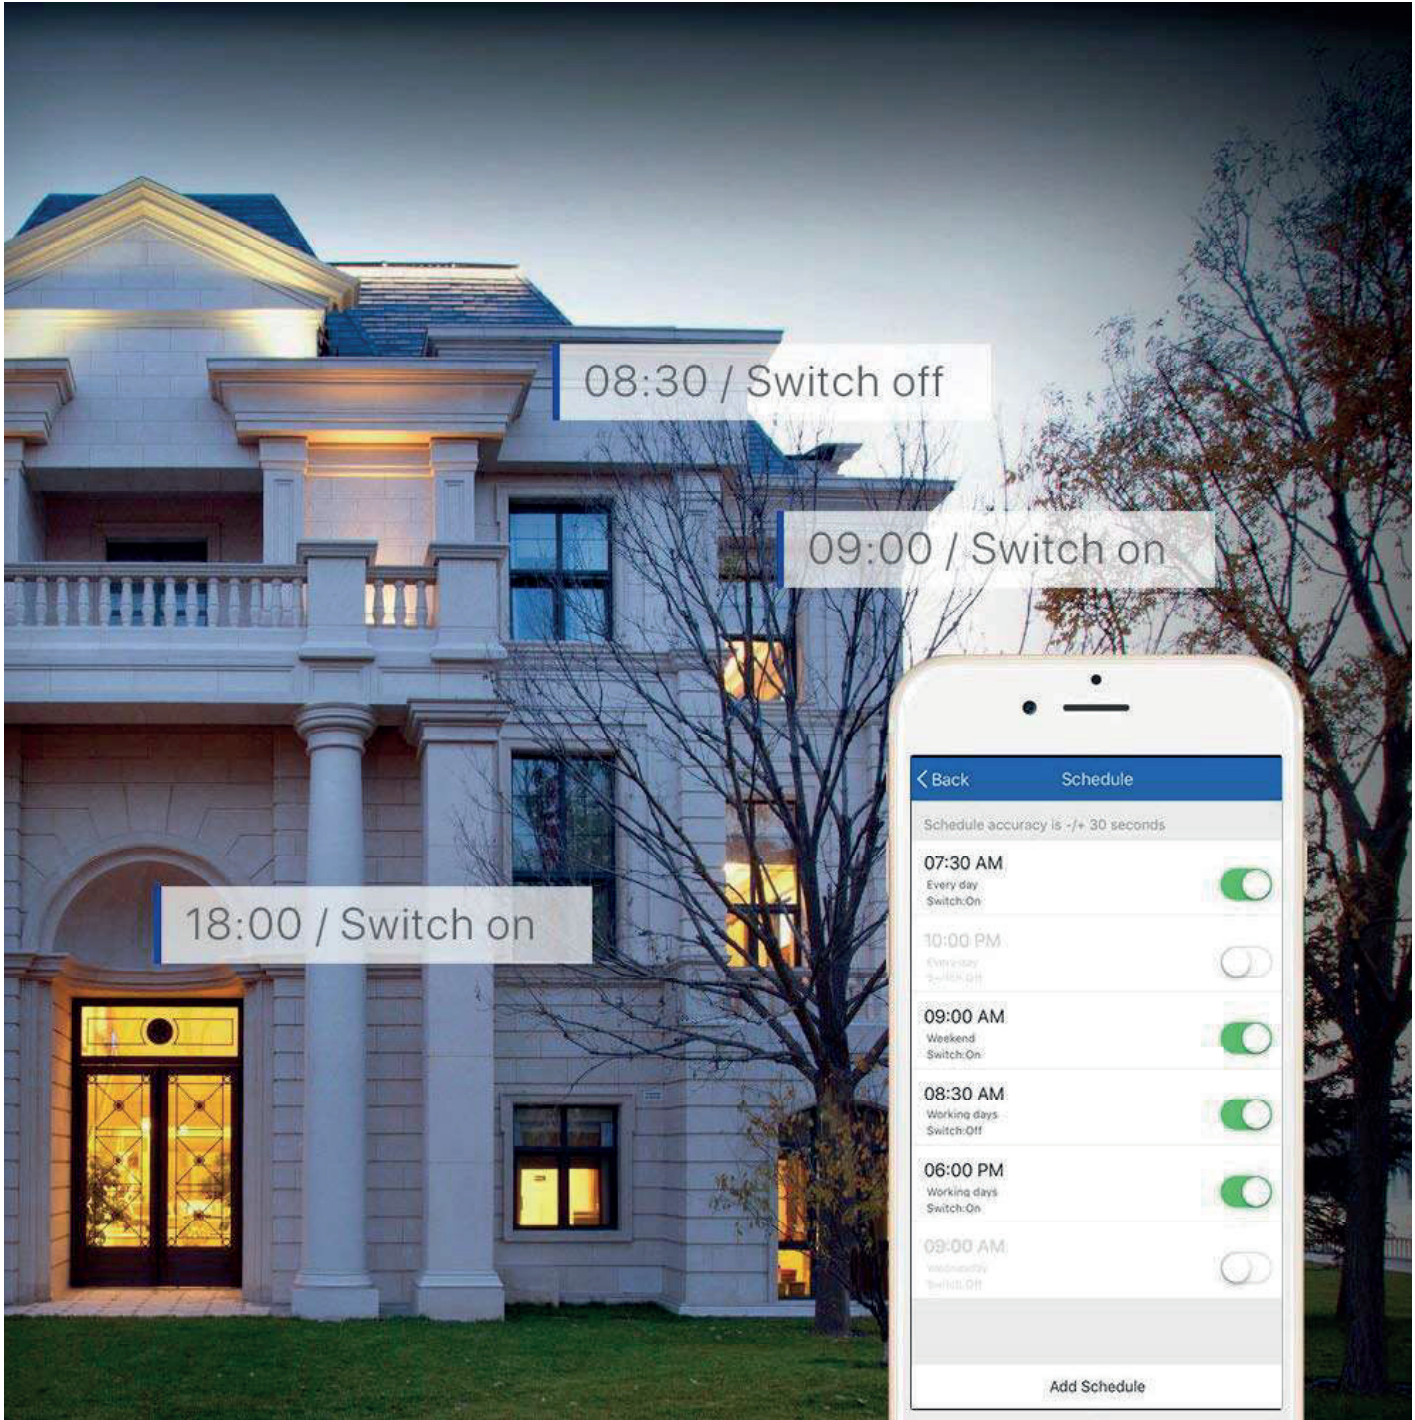

Vier kleuren achtergrondverlichting zijn optioneel

Downlight CCT: 3000 ~ 6500k Dimbaar

Achtergrondverlichting: Dimbaar in meerdere kleuren

Timer en geheugenfunctie
Stel uw lamp vooraf in op in/uit schakeltijd
Word wakker met je favoriete kleur

Spraakbesturing

Geniet van handsfree-ervaring met Google Assistant of Amazon Alexa

App-besturing

App kan elk licht afzonderlijk regelen, maar ook per groep.

Technische specificaties

- Materiaal: Frosted PC;
- Downlight CCT: 3000, 4000 of 6500k;
- Kleur van achtergrondverlichting: Luchtblauw / Goud/ Roze / Ijsblauw;
- Efficiëntie: 130 lm/W;
- Vermogen: 100 to 240 V AC,50/60 Hz;
- Werktemperatuur: -25°C to 40°C;
- Levensduur: meer dan 20.000 uur.