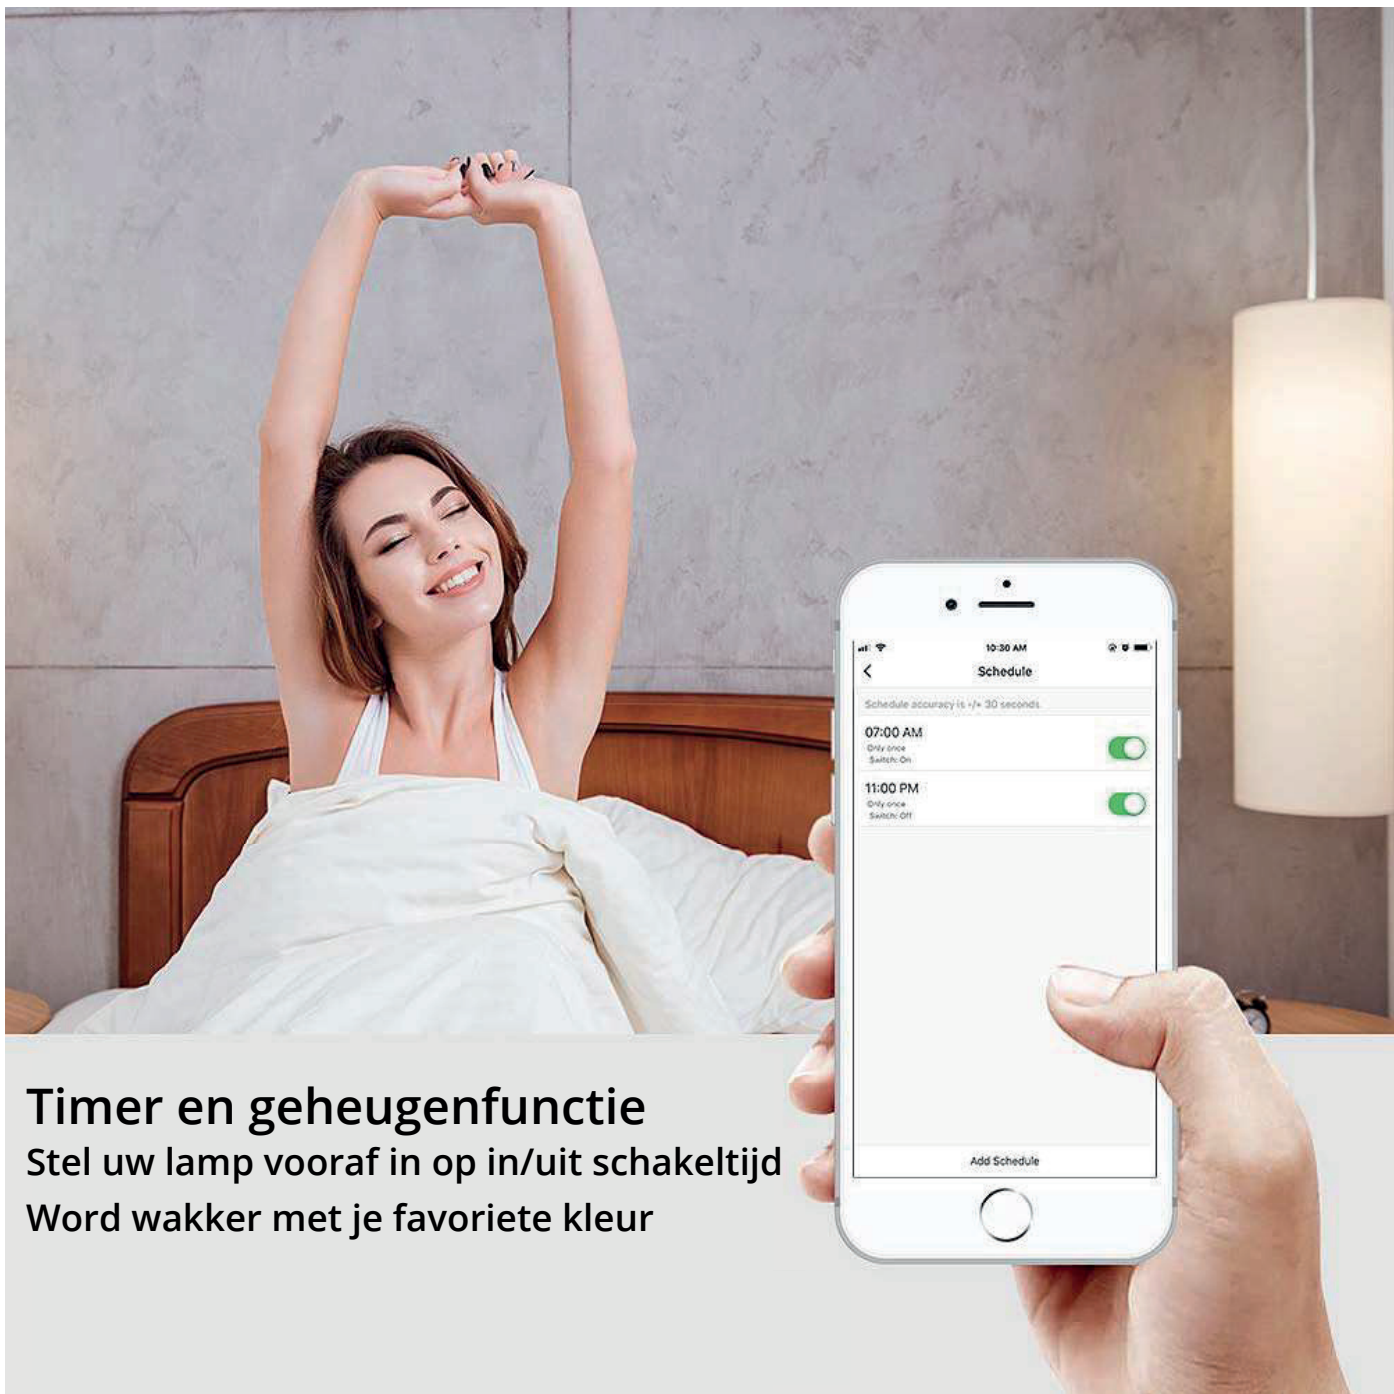

Timer en geheugenfunctie
Stel uw lamp vooraf in op in/uit schakeltijd
Word wakker met je favoriete kleur