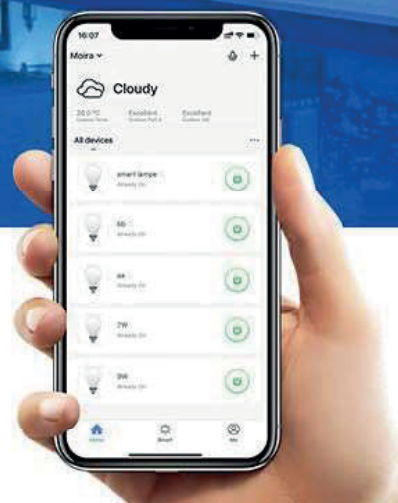

Spraakbesturing

Geniet van handsfree-ervaring met Google Assistant of Amazon Alexa

App-besturing

App kan elk licht afzonderlijk regelen, maar ook per groep.

Technische specificaties

- Materiaal: Frosted PC;
- Downlight CCT: 3000, 4000 of 6500k;
- Kleur van achtergrondverlichting: Luchtblauw / Goud/ Roze / Ijsblauw;
- Efficiëntie: 130 lm/W;
- Vermogen: 100 to 240 V AC,50/60 Hz;
- Werktemperatuur: -25°C to 40°C;
- Levensduur: meer dan 20.000 uur.