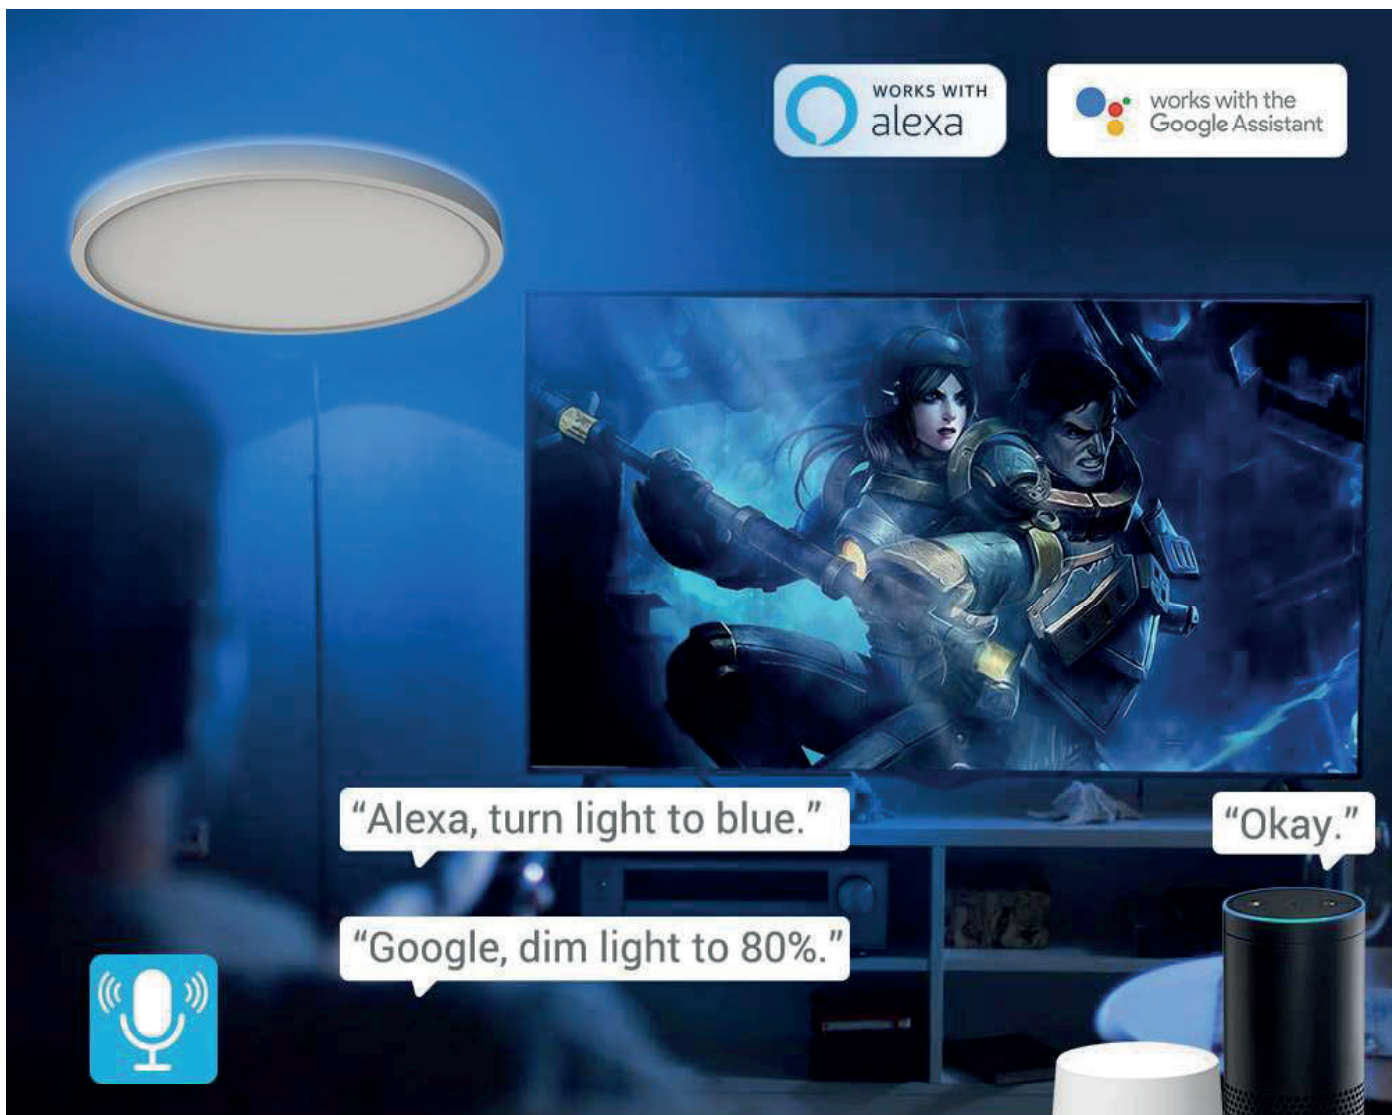

Vier kleuren achtergrondverlichting zijn optioneel

Downlight CCT: 3000 ~ 6500k Dimbaar

Achtergrondverlichting: Dimbaar in meerdere kleuren

Timer en geheugenfunctie
Stel uw lamp vooraf in op in/uit schakeltijd
Word wakker met je favoriete kleur

Spraakbesturing

Geniet van handsfree-ervaring met Google Assistant of Amazon Alexa

App-besturing

App kan elk licht afzonderlijk regelen, maar ook per groep.

Technische specificaties

- Materiaal: Frosted PC;
- Downlight CCT: 3000, 4000 of 6500k;
- Kleur van achtergrondverlichting: Luchtblauw / Goud/ Roze / Ijsblauw;
- Efficiëntie: 130 lm/W;
- Vermogen: 100 to 240 V AC,50/60 Hz;
- Werktemperatuur: -25°C to 40°C;
- Levensduur: meer dan 20.000 uur.