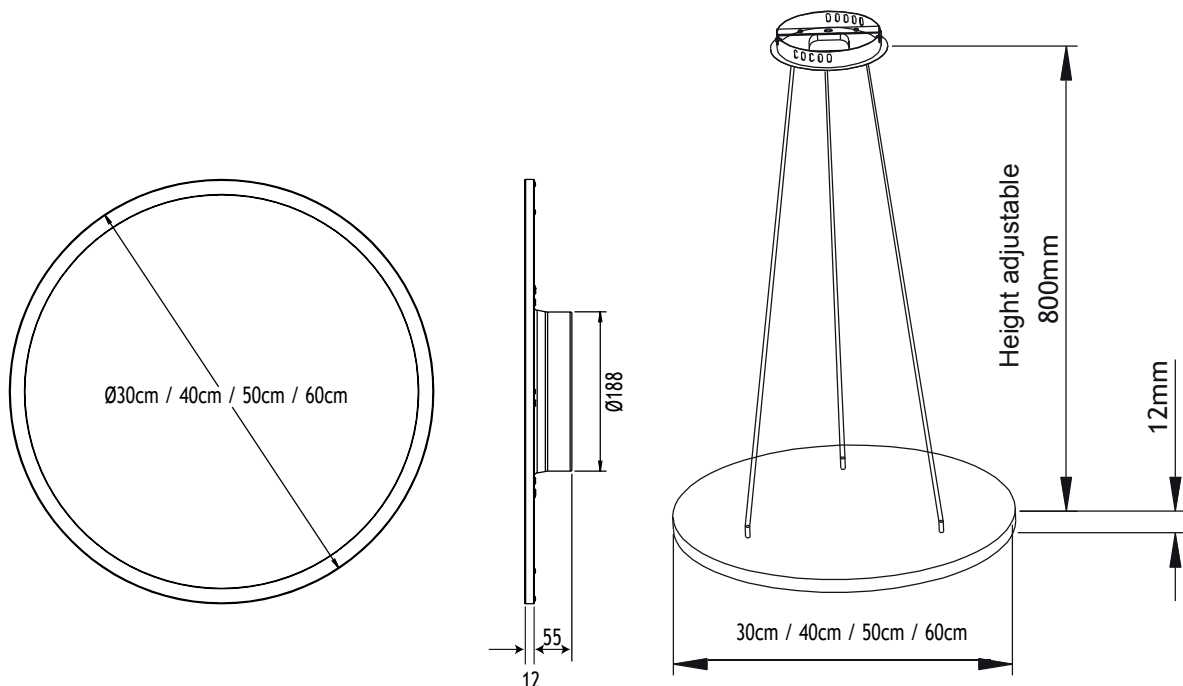

Kenmerken

- Leverbaar in verschillende Ø maten: 300mm, 400mm, 500mm en 600mm;
- Tot 80% energiebesparing vergeleken met standaard (CFL) spaarlampen;
- Lange levensduur van meer dan 40.000 uur;
- 120° stralingshoek;
- Lichtkleur: standaard 3000K (ook leverbaar in 4000K, 5000K of 5700K);
- Geen UV/IR straling;
- Duurzaam en milieuvriendelijk, zonder kwik of andere gevaarlijke stoffen;
- IP40 klasse.
- Dimbaar

Toepassingen

Deze elegante, sfeervolle lamp past perfect in de meest uiteenlopende woningen, ontvangstruimten, hotels, restaurants en utiliteitsgebouwen.

Technische Specificaties

Model	Voltage	afmeting	Watt	Power Factor	Lumen (±5%)	Stralings-hoek	Lichtkleur	Levensduur	CRI	Dimbaar
137050	AC230V	30 cm	18W	≥0.9	2340	120°	3000K	40000h	≥80	Ja
137052	AC230V	50 cm	30W	≥0.9	3900	120°	3000K	40000h	≥80	Ja
137053	AC230V	60 cm	35W	≥0.9	4550	120°	3000K	40000h	≥80	Ja
137054	AC230V	60 cm	45W	≥0.9	5850	120°	3000K	40000h	≥80	Ja
137055	AC230V	30 cm	18W	≥0.9	2340	120°	3000K	40000h	≥80	Ja
137057	AC230V	40 cm	25W	≥0.9	3250	120°	3000K	40000h	≥80	Ja
137059	AC230V	50 cm	30W	≥0.9	3400	120°	3000K	40000h	≥80	Ja
137061	AC230V	60 cm	35W	≥0.9	4550	120°	3000K	40000h	≥80	Ja
137063	AC230V	60 cm	45W	≥0.9	5850	120°	3000K	40000h	≥80	Ja