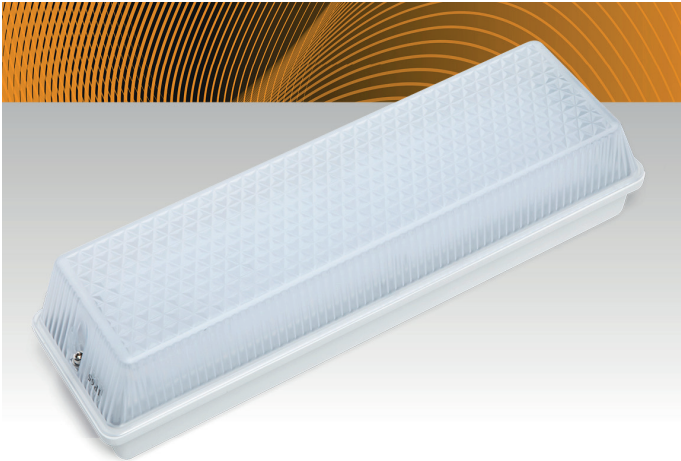

Pre-Lite levert een breed assortiment hoogwaardige LED armaturen tegen de scherpste prijs in Nederland

LED slagvaste waterdichte armaturen Ijssel

Nieuw design innovatieve LED verlichting, voorzien van diverse functionaliteiten, sensoren, noodbatterij en instelmogelijkheden via een afstandsbediening. Meer comfort en veiligheid, hogere energiebesparing.