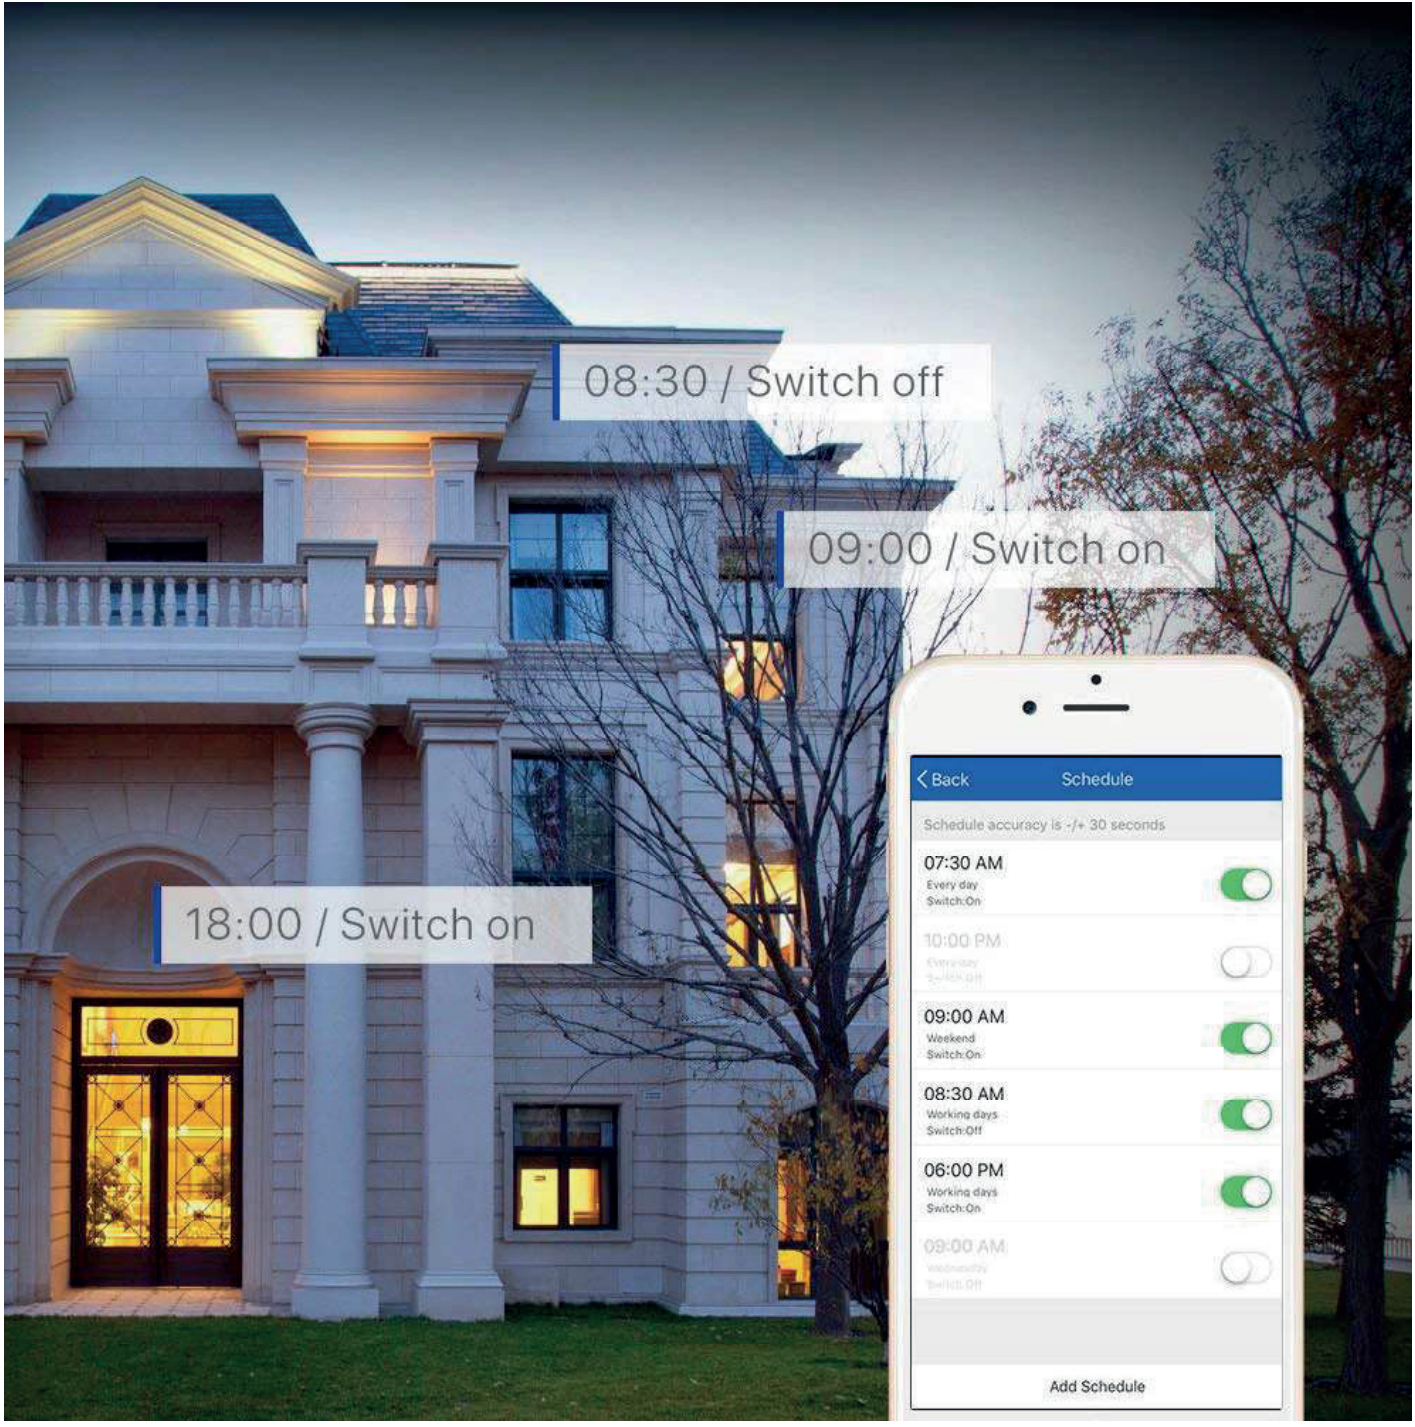

Downlight CCT: 3000 ~ 6500k Dimbaar

Achtergrondverlichting: Dimbaar in meerdere kleuren

Timer en geheugenfunctie
Stel uw lamp vooraf in op in/uit schakeltijd
Word wakker met je favoriete kleur

Spraakbesturing

Geniet van handsfree-ervaring met Google Assistant of Amazon Alexa

App-besturing

App kan elk licht afzonderlijk regelen, maar ook per groep.

Technische specificaties

- Materiaal: Frosted PC;
- Downlight CCT: 3000, 4000 of 6500k;
- Kleur van achtergrondverlichting: Luchtblauw / Goud/ Roze / Ijsblauw;
- Efficiëntie: 130 lm/W;
- Vermogen: 100 to 240 V AC,50/60 Hz;
- Werktemperatuur: -25°C to 40°C;
- Levensduur: meer dan 20.000 uur.