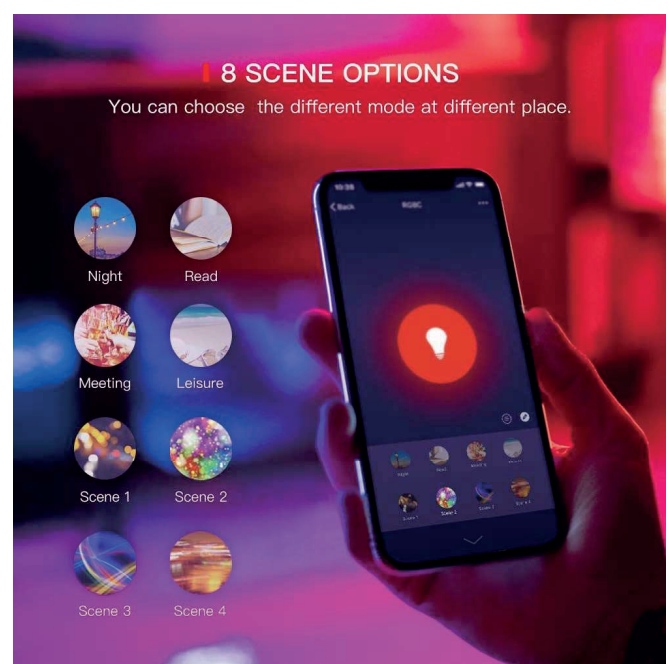

PRE-LITE ©

Led plafond verlichting Madrid

- OFF **Eerste keer**
 ON 'downlight' aan
- OFF **Tweede keer**
 ON achtergrondverlichting aan
- OFF **Derde keer**
 ON gaan beide lampen aan

Vier kleuren achtergrondverlichting zijn optioneel

Downlight CCT: 3000 ~ 6500k Dimbaar

Achtergrondverlichting: Dimbaar in meerdere kleuren

Timer en geheugenfunctie
Stel uw lamp vooraf in op in/uit schakeltijd
Word wakker met je favoriete kleur

Spraakbesturing

Geniet van handsfree-ervaring met Google Assistant of Amazon Alexa

App-besturing

App kan elk licht afzonderlijk regelen, maar ook per groep.

Technische specificaties

- Materiaal: Frosted PC;
- Downlight CCT: 3000, 4000 of 6500k;
- Kleur van achtergrondverlichting: Luchtblauw / Goud/ Roze / Ijsblauw;
- Efficiëntie: 130 lm/W;
- Vermogen: 100 to 240 V AC,50/60 Hz;
- Werktemperatuur: -25°C to 40°C;
- Levensduur: meer dan 20.000 uur.