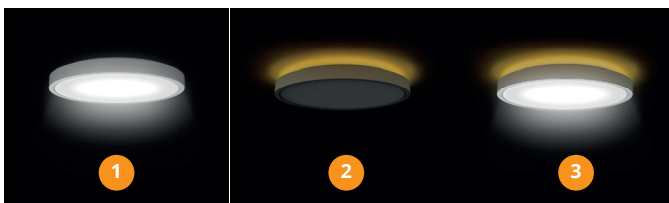

PRE-LITE ©

Led plafond verlichting Madrid

- OFF **Eerste keer**
 ON 'downlight' aan
- OFF **Tweede keer**
 ON achtergrondverlichting aan
- OFF **Derde keer**
 ON gaan beide lampen aan

Vier kleuren achtergrondverlichting zijn optioneel

Downlight CCT: 3000 ~ 6500k Dimbaar

Achtergrondverlichting: Dimbaar in meerdere kleuren

Timer en geheugenfunctie
Stel uw lamp vooraf in op in/uit schakeltijd
Word wakker met je favoriete kleur

Spraakbesturing

Geniet van handsfree-ervaring met Google Assistant of Amazon Alexa

App-besturing

App kan elk licht afzonderlijk regelen, maar ook per groep.

Technische specificaties

- Materiaal: Frosted PC;
- Downlight CCT: 3000, 4000 of 6500k;
- Kleur van achtergrondverlichting: Luchtblauw / Goud/ Roze / Ijsblauw;
- Efficiëntie: 130 lm/W;
- Vermogen: 100 to 240 V AC,50/60 Hz;
- Werktemperatuur: -25°C to 40°C;
- Levensduur: meer dan 20.000 uur.

300mm
20w+4w

400mm
24w+4w

3000k	4000k	Formaat	Downlight	Achtergrondlicht	Vermogen Achtergrondlicht	Vermogen Downlight
138300	138310	D300*H34mm	3000/6500k	Goud	4W	20W
138301	138311	D300*H34mm	3000/6500k	Ijsblauw	4W	20W
138302	138312	D300*H34mm	3000/6500k	Luchtblauw	4W	20W
138303	138313	D300*H34mm	3000/6500k	Roze	4W	20W
138304	138314	D400*H34mm	3000/6500k	Goud	4W	24W
138305	138315	D400*H34mm	3000/6500k	Ijsblauw	4W	24W
138306	138316	D400*H34mm	3000/6500k	Luchtblauw	4W	24W
138307	138317	D400*H34mm	3000/6500k	Roze	4W	24W