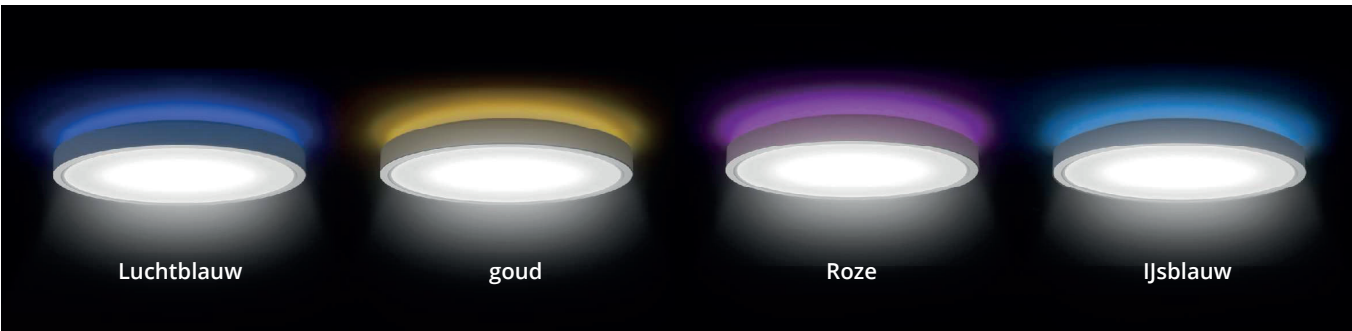

PRE-LITE ©

Led plafond verlichting Madrid

- OFF **Eerste keer**
 ON 'downlight' aan
- OFF **Tweede keer**
 ON achtergrondverlichting aan
- OFF **Derde keer**
 ON gaan beide lampen aan

Vier kleuren achtergrondverlichting zijn optioneel

Downlight CCT: 3000 ~ 6500k Dimbaar

Achtergrondverlichting: Dimbaar in meerdere kleuren

Timer en geheugenfunctie
Stel uw lamp vooraf in op in/uit schakeltijd
Word wakker met je favoriete kleur

Spraakbesturing

Geniet van handsfree-ervaring met Google Assistant of Amazon Alexa

App-besturing

App kan elk licht afzonderlijk regelen, maar ook per groep.

Technische specificaties

- Materiaal: Frosted PC;
- Downlight CCT: 3000, 4000 of 6500k;
- Kleur van achtergrondverlichting: Luchtblauw / Goud/ Roze / Ijsblauw;
- Efficiëntie: 130 lm/W;
- Vermogen: 100 to 240 V AC,50/60 Hz;
- Werktemperatuur: -25°C to 40°C;
- Levensduur: meer dan 20.000 uur.