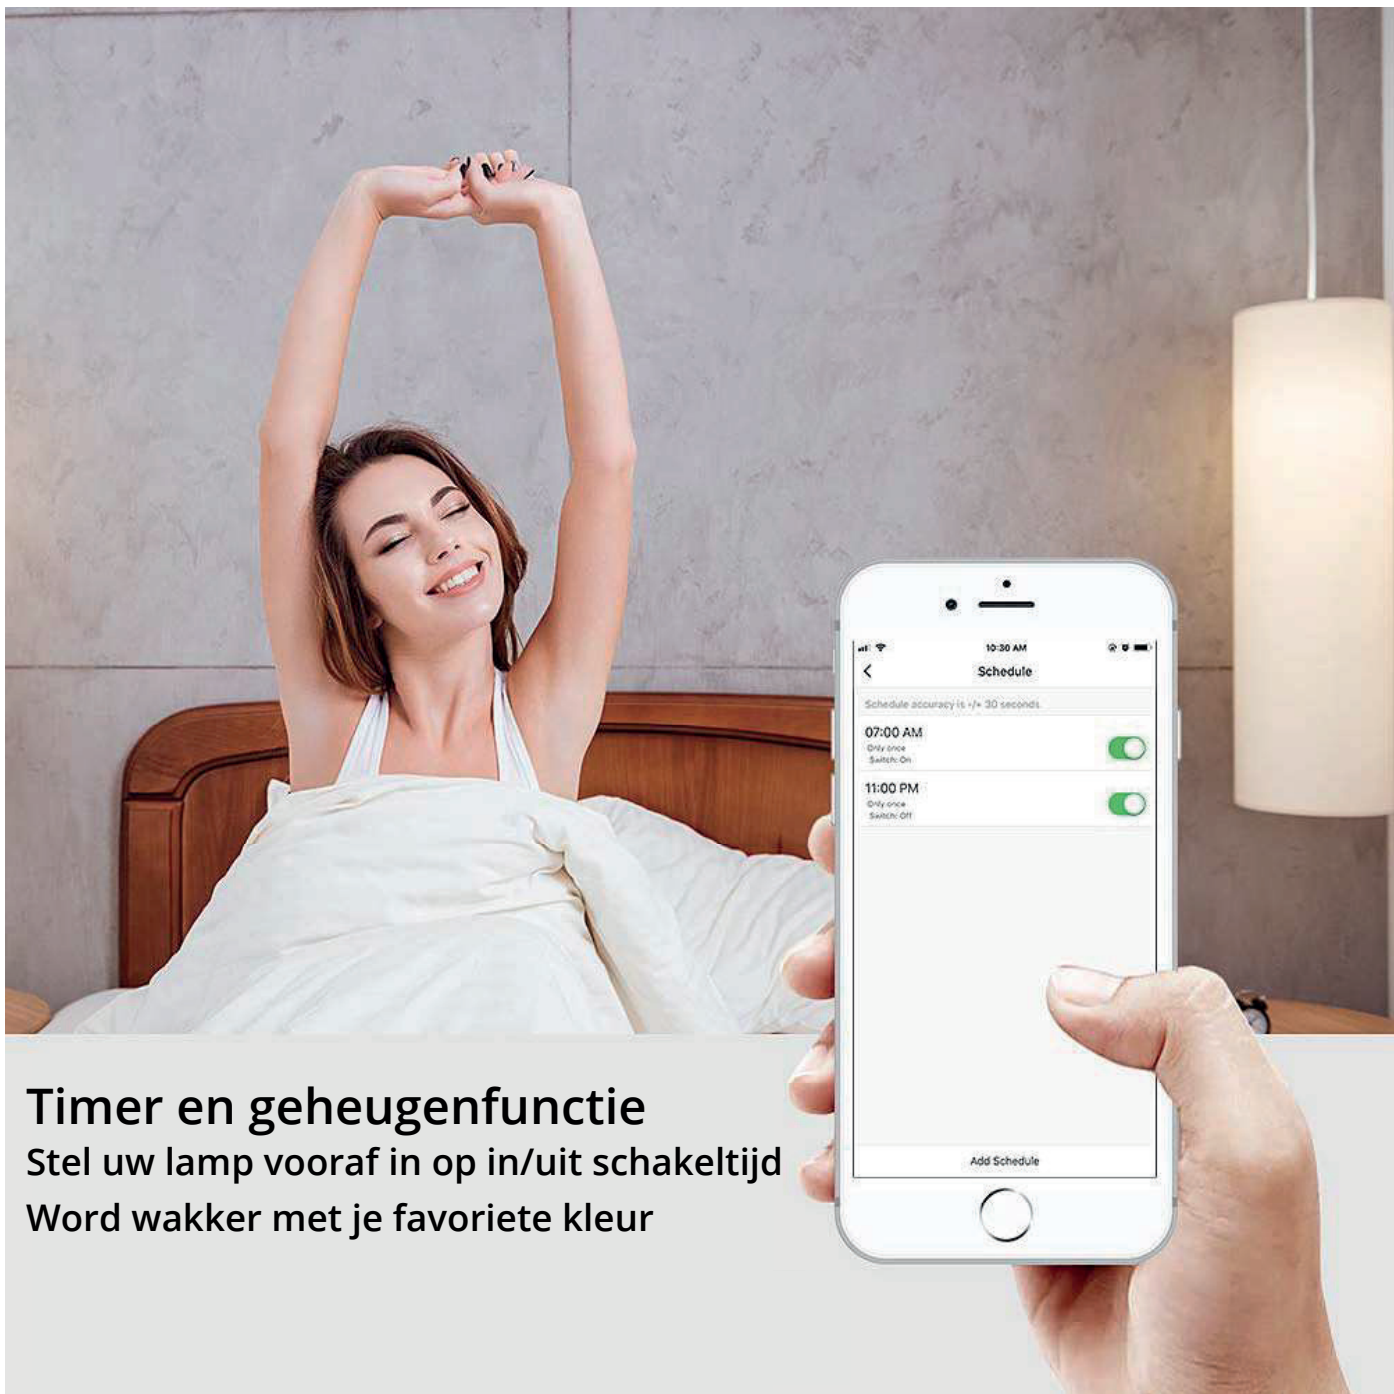

Timer en geheugenfunctie
Stel uw lamp vooraf in op in/uit schakeltijd
Word wakker met je favoriete kleur