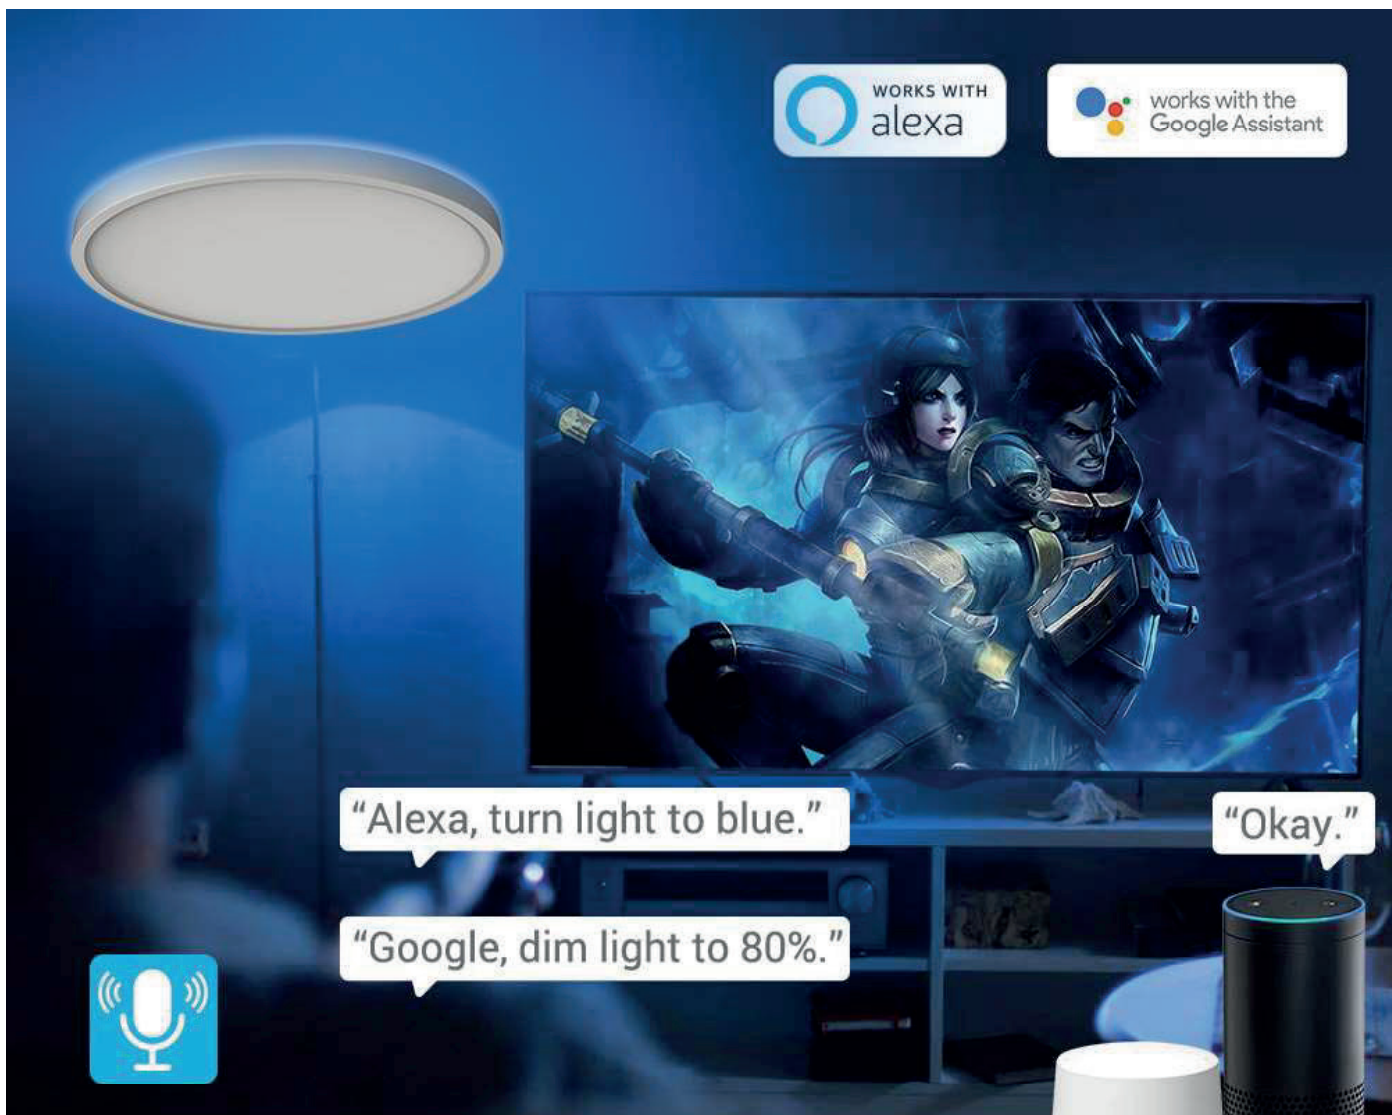

Downlight CCT: 3000 ~ 6500k Dimbaar

Achtergrondverlichting: Dimbaar in meerdere kleuren

Timer en geheugenfunctie
Stel uw lamp vooraf in op in/uit schakeltijd
Word wakker met je favoriete kleur

Spraakbesturing

Geniet van handsfree-ervaring met Google Assistant of Amazon Alexa

App-besturing

App kan elk licht afzonderlijk regelen, maar ook per groep.

Technische specificaties

- Materiaal: Frosted PC;
- Downlight CCT: 3000, 4000 of 6500k;
- Kleur van achtergrondverlichting: Luchtblauw / Goud/ Roze / Ijsblauw;
- Efficiëntie: 130 lm/W;
- Vermogen: 100 to 240 V AC,50/60 Hz;
- Werktemperatuur: -25°C to 40°C;
- Levensduur: meer dan 20.000 uur.