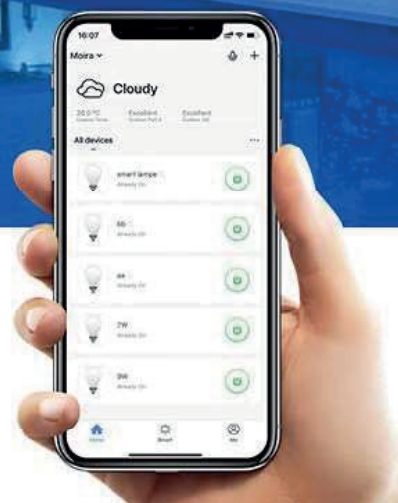

Downlight CCT: 3000 ~ 6500k Dimbaar

Achtergrondverlichting: Dimbaar in meerdere kleuren

Timer en geheugenfunctie
Stel uw lamp vooraf in op in/uit schakeltijd
Word wakker met je favoriete kleur

Spraakbesturing

Geniet van handsfree-ervaring met Google Assistant of Amazon Alexa

App-besturing

App kan elk licht afzonderlijk regelen, maar ook per groep.

Technische specificaties

- Materiaal: Frosted PC;
- Downlight CCT: 3000, 4000 of 6500k;
- Kleur van achtergrondverlichting: Luchtblauw / Goud/ Roze / Ijsblauw;
- Efficiëntie: 130 lm/W;
- Vermogen: 100 to 240 V AC,50/60 Hz;
- Werktemperatuur: -25°C to 40°C;
- Levensduur: meer dan 20.000 uur.