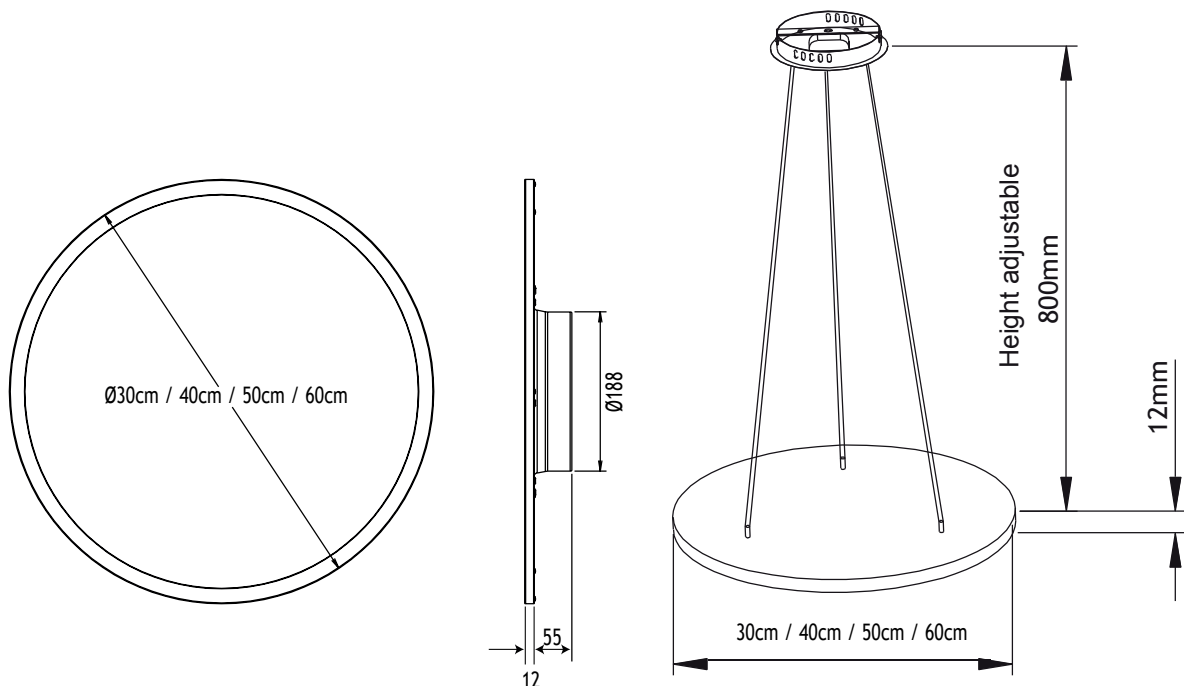

Kenmerken

- Leverbaar in verschillende Ø maten: 300mm, 400mm, 500mm en 600mm;
- Tot 80% energiebesparing vergeleken met standaard (CFL) spaarlampen;
- Lange levensduur van meer dan 40.000 uur;
- 120° stralingshoek;
- Lichtkleur: standaard 3000K (ook leverbaar in 4000K, 5000K of 5700K);
- Geen UV/IR straling;
- Duurzaam en milieuvriendelijk, zonder kwik of andere gevaarlijke stoffen;
- IP40 klasse.
- Dimbaar

Toepassingen

Deze elegante, sfeervolle lamp past perfect in de meest uiteenlopende woningen, ontvangstruimten, hotels, restaurants en utiliteitsgebouwen.

Technische Specificaties

Model	Voltage	afmeting	Watt	Power Factor	Lumen (±5%)	Stralings-hoek	Lichtkleur	Levensduur	CRI	Dimbaar
137050	AC230V	30 cm	18W	≥0.9	2340	120°	3000K	40000h	≥80	Ja
137052	AC230V	50 cm	30W	≥0.9	3900	120°	3000K	40000h	≥80	Ja
137053	AC230V	60 cm	35W	≥0.9	4550	120°	3000K	40000h	≥80	Ja
137054	AC230V	60 cm	45W	≥0.9	5850	120°	3000K	40000h	≥80	Ja
137055	AC230V	30 cm	18W	≥0.9	2340	120°	3000K	40000h	≥80	Ja
137057	AC230V	40 cm	25W	≥0.9	3250	120°	3000K	40000h	≥80	Ja
137059	AC230V	50 cm	30W	≥0.9	3400	120°	3000K	40000h	≥80	Ja
137061	AC230V	60 cm	35W	≥0.9	4550	120°	3000K	40000h	≥80	Ja
137063	AC230V	60 cm	45W	≥0.9	5850	120°	3000K	40000h	≥80	Ja