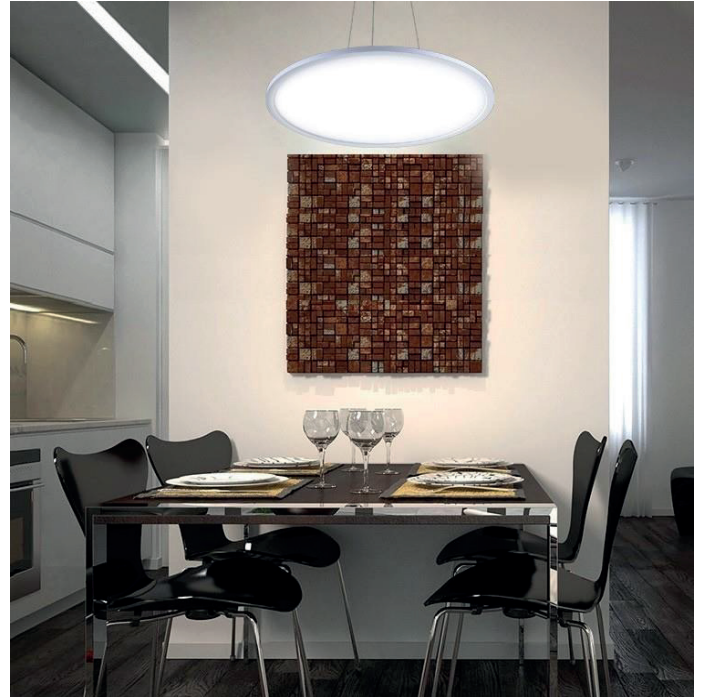

De decoratieve en elegante LED hangarmatuur kan ook als opbouw of inbouwarmatuur aan plafond of wand worden gemonteerd. De stijlvolle lamp geeft een mooi lichteffect en zorgt voor een prachtige en sfeervolle uitstraling in b.v. hotels, restaurants, kantoren en utiliteitsgebouwen.

Kenmerken

- Leverbaar in verschillende Ø maten: 300mm, 400mm, 500mm en 600mm;
- Tot 80% energiebesparing vergeleken met standaard (CFL) spaarlampen;
- Lange levensduur van meer dan 40.000 uur;
- 120° stralingshoek;
- Lichtkleur: standaard 3000K (ook leverbaar in 4000K, 5000K of 5700K);
- Geen UV/IR straling;
- Duurzaam en milieuvriendelijk, zonder kwik of andere gevaarlijke stoffen;
- IP40 klasse.
- Dimbaar

Toepassingen

Deze elegante, sfeervolle lamp past perfect in de meest uiteenlopende woningen, ontvangstruimten, hotels, restaurants en utiliteitsgebouwen.