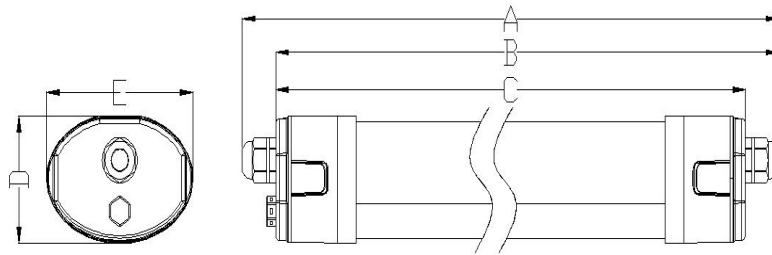

Product code	Noodfunctie	Koppelbaar	Wattage	Aantal LEDS	Efficiency	Stralingshoek
110700/110701	Nee	Ja	30W	240 stuks	130L M/W	120°
110704/110705	Nee	Ja	50W	390 stuks	130L M/W	120°
110708/110709	Nee	Ja	70W	520 stuks	130 LM/W	120°
110702/110703	Ja	Ja	30W	240 stuks	130 LM/W	120°
110706/110707	Ja	Ja	50W	390 stuks	130 LM/W	120°
110710/110711	Ja	Ja	70W	520 stuks	130 LM/W	120°

**T: +31(088)2366050 – E: info@pre-lite.nl – W: www.pre-lite.nl
Handelsweg 13 C – 3881 LS Putten – Nederland**

Afmetingen in mm

Model	A	B	C	D	E	Tolerantie
110700/110703	660	630	600	77	115	±2 mm
110704/110707	1260	1230	1200	77	115	
110708/110711	1560	1530	1500	77	115	