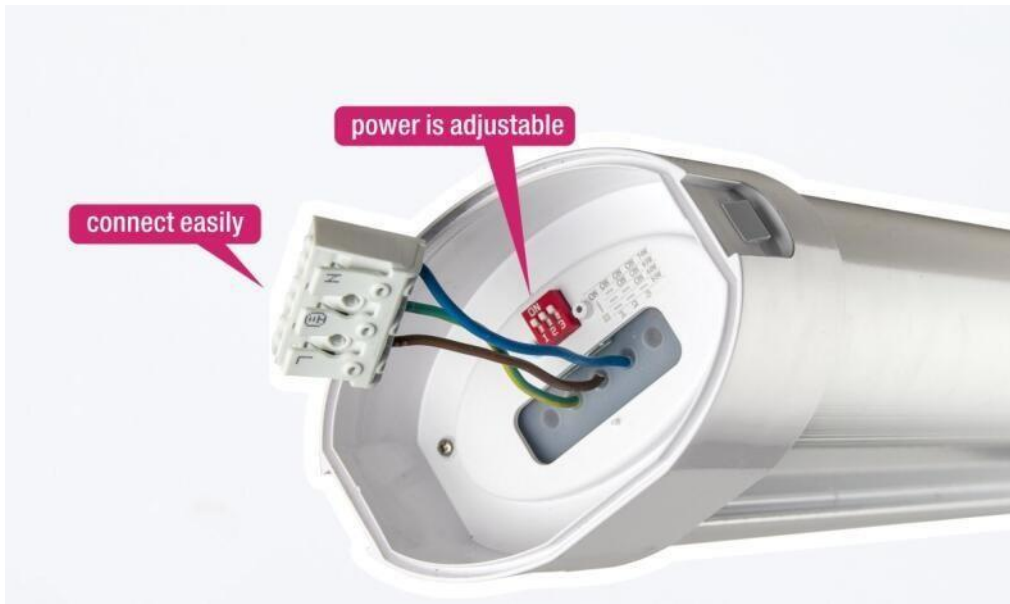

Product code	Noodfunctie	Koppelbaar	Wattage	Aantal LEDS	Efficiency	Stralingshoek
110700/110701	Nee	Ja	30W	240 stuks	130L M/W	120°
110704/110705	Nee	Ja	50W	390 stuks	130L M/W	120°
110708/110709	Nee	Ja	70W	520 stuks	130 LM/W	120°
110702/110703	Ja	Ja	30W	240 stuks	130 LM/W	120°
110706/110707	Ja	Ja	50W	390 stuks	130 LM/W	120°
110710/110711	Ja	Ja	70W	520 stuks	130 LM/W	120°

Kleur Temperatuur	3000K/4000K/6000K
Input Voltage	100-277V
Power Factor	>0.9
LED Type	SMD 2835
CRI	Ra≥80
Levensduur	> 50.000 uur
Werkings Temperatuur	-20°C ~ +45°C
Efficiency	>90%
Garantie	5 jaar
Certificering	TUV/SAA/CE & RoHS

**T: +31(088)2366050 – E: info@pre-lite.nl – W: www.pre-lite.nl
Handelsweg 13 C – 3881 LS Putten – Nederland**